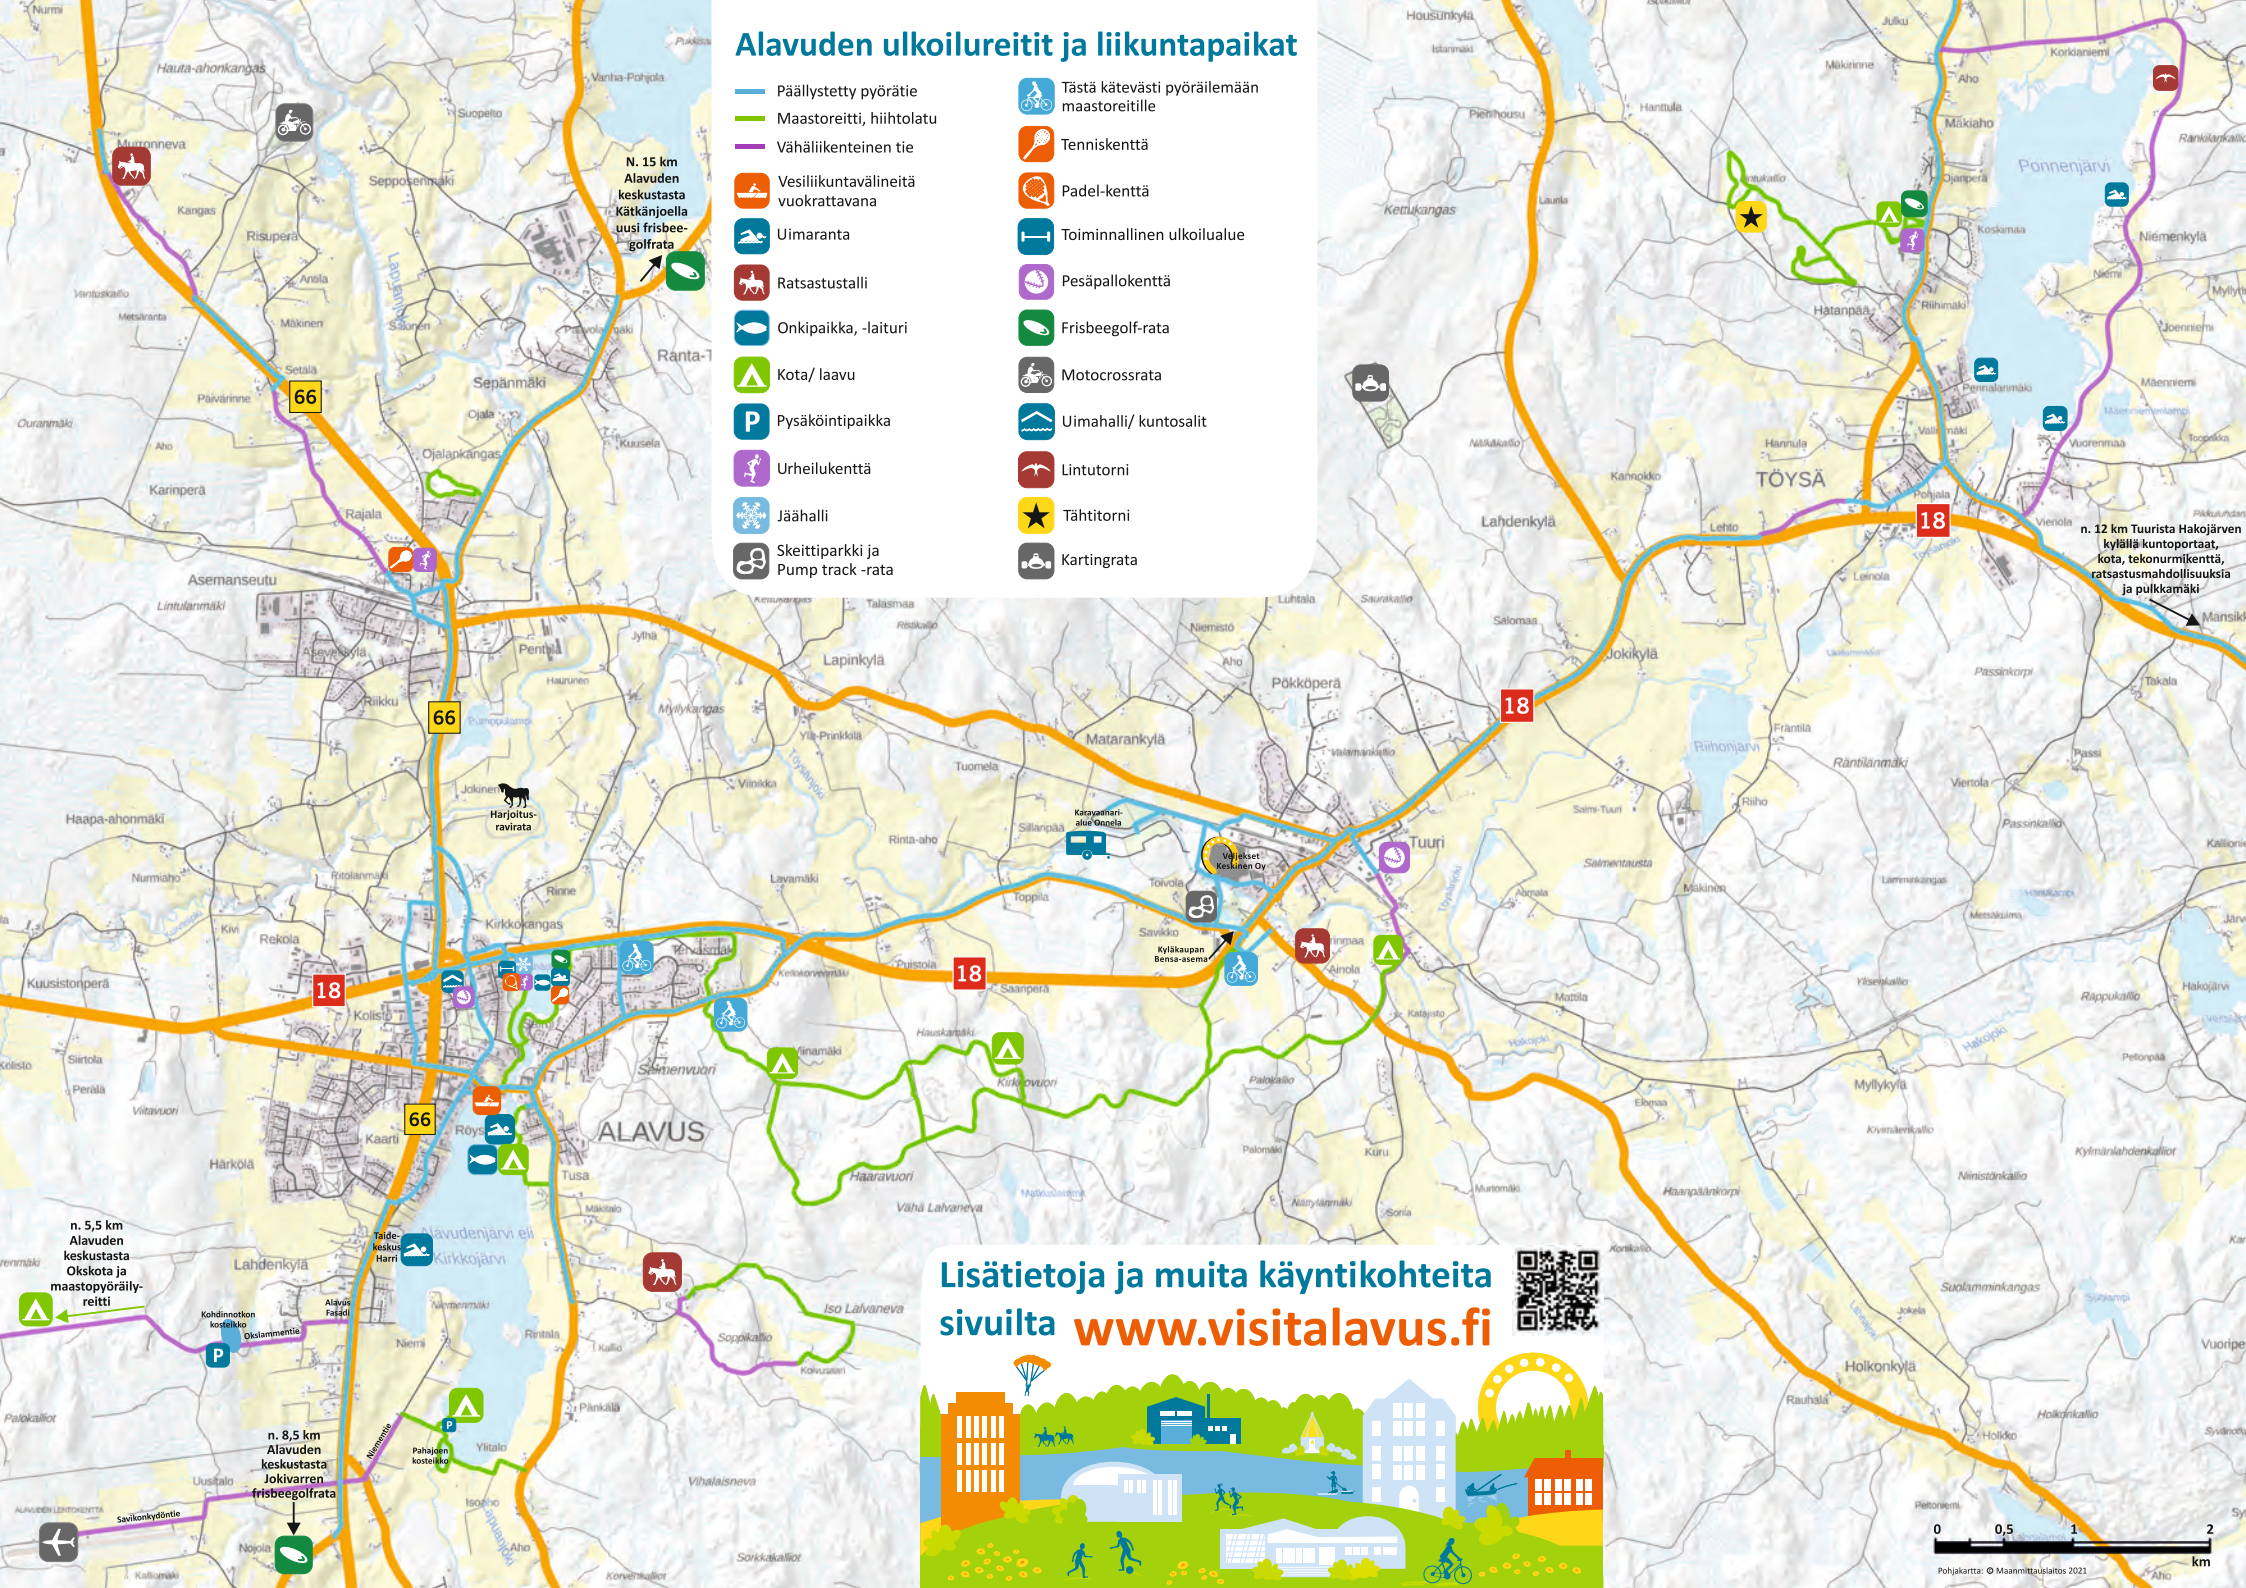

## Alavuden ulkoilureitit ja liikuntapaikat

-  Päälystetty pyörätie
-  Maastoreitti, hiihtolatu
-  Vähäliikenteinen tie
-  Vesiliikuntavälineitä vuokrattavana
-  Uimaranta
-  Ratsastustalli
-  Onkipaikka, -laituri
-  Kota/ laavu
-  Pysäköintipaikka
-  Urheilukenttä
-  Jäähalli
-  Skeittiparkki ja Pump track -rata
-  Tästä kätevästi pyöräilemään maastoreiteille
-  Tenniskenttä
-  Padel-kenttä
-  Toiminnallinen ulkoilualue
-  Pesäpallokenttä
-  Frisbeegolf-rata
-  Motocrossrata
-  Uimahalli/ kuntosalit
-  Lintutorni
-  Tähtitorni
-  Kartingrata

Lisätietoja ja muita käyntikohteita sivulta [www.visitalavus.fi](http://www.visitalavus.fi)