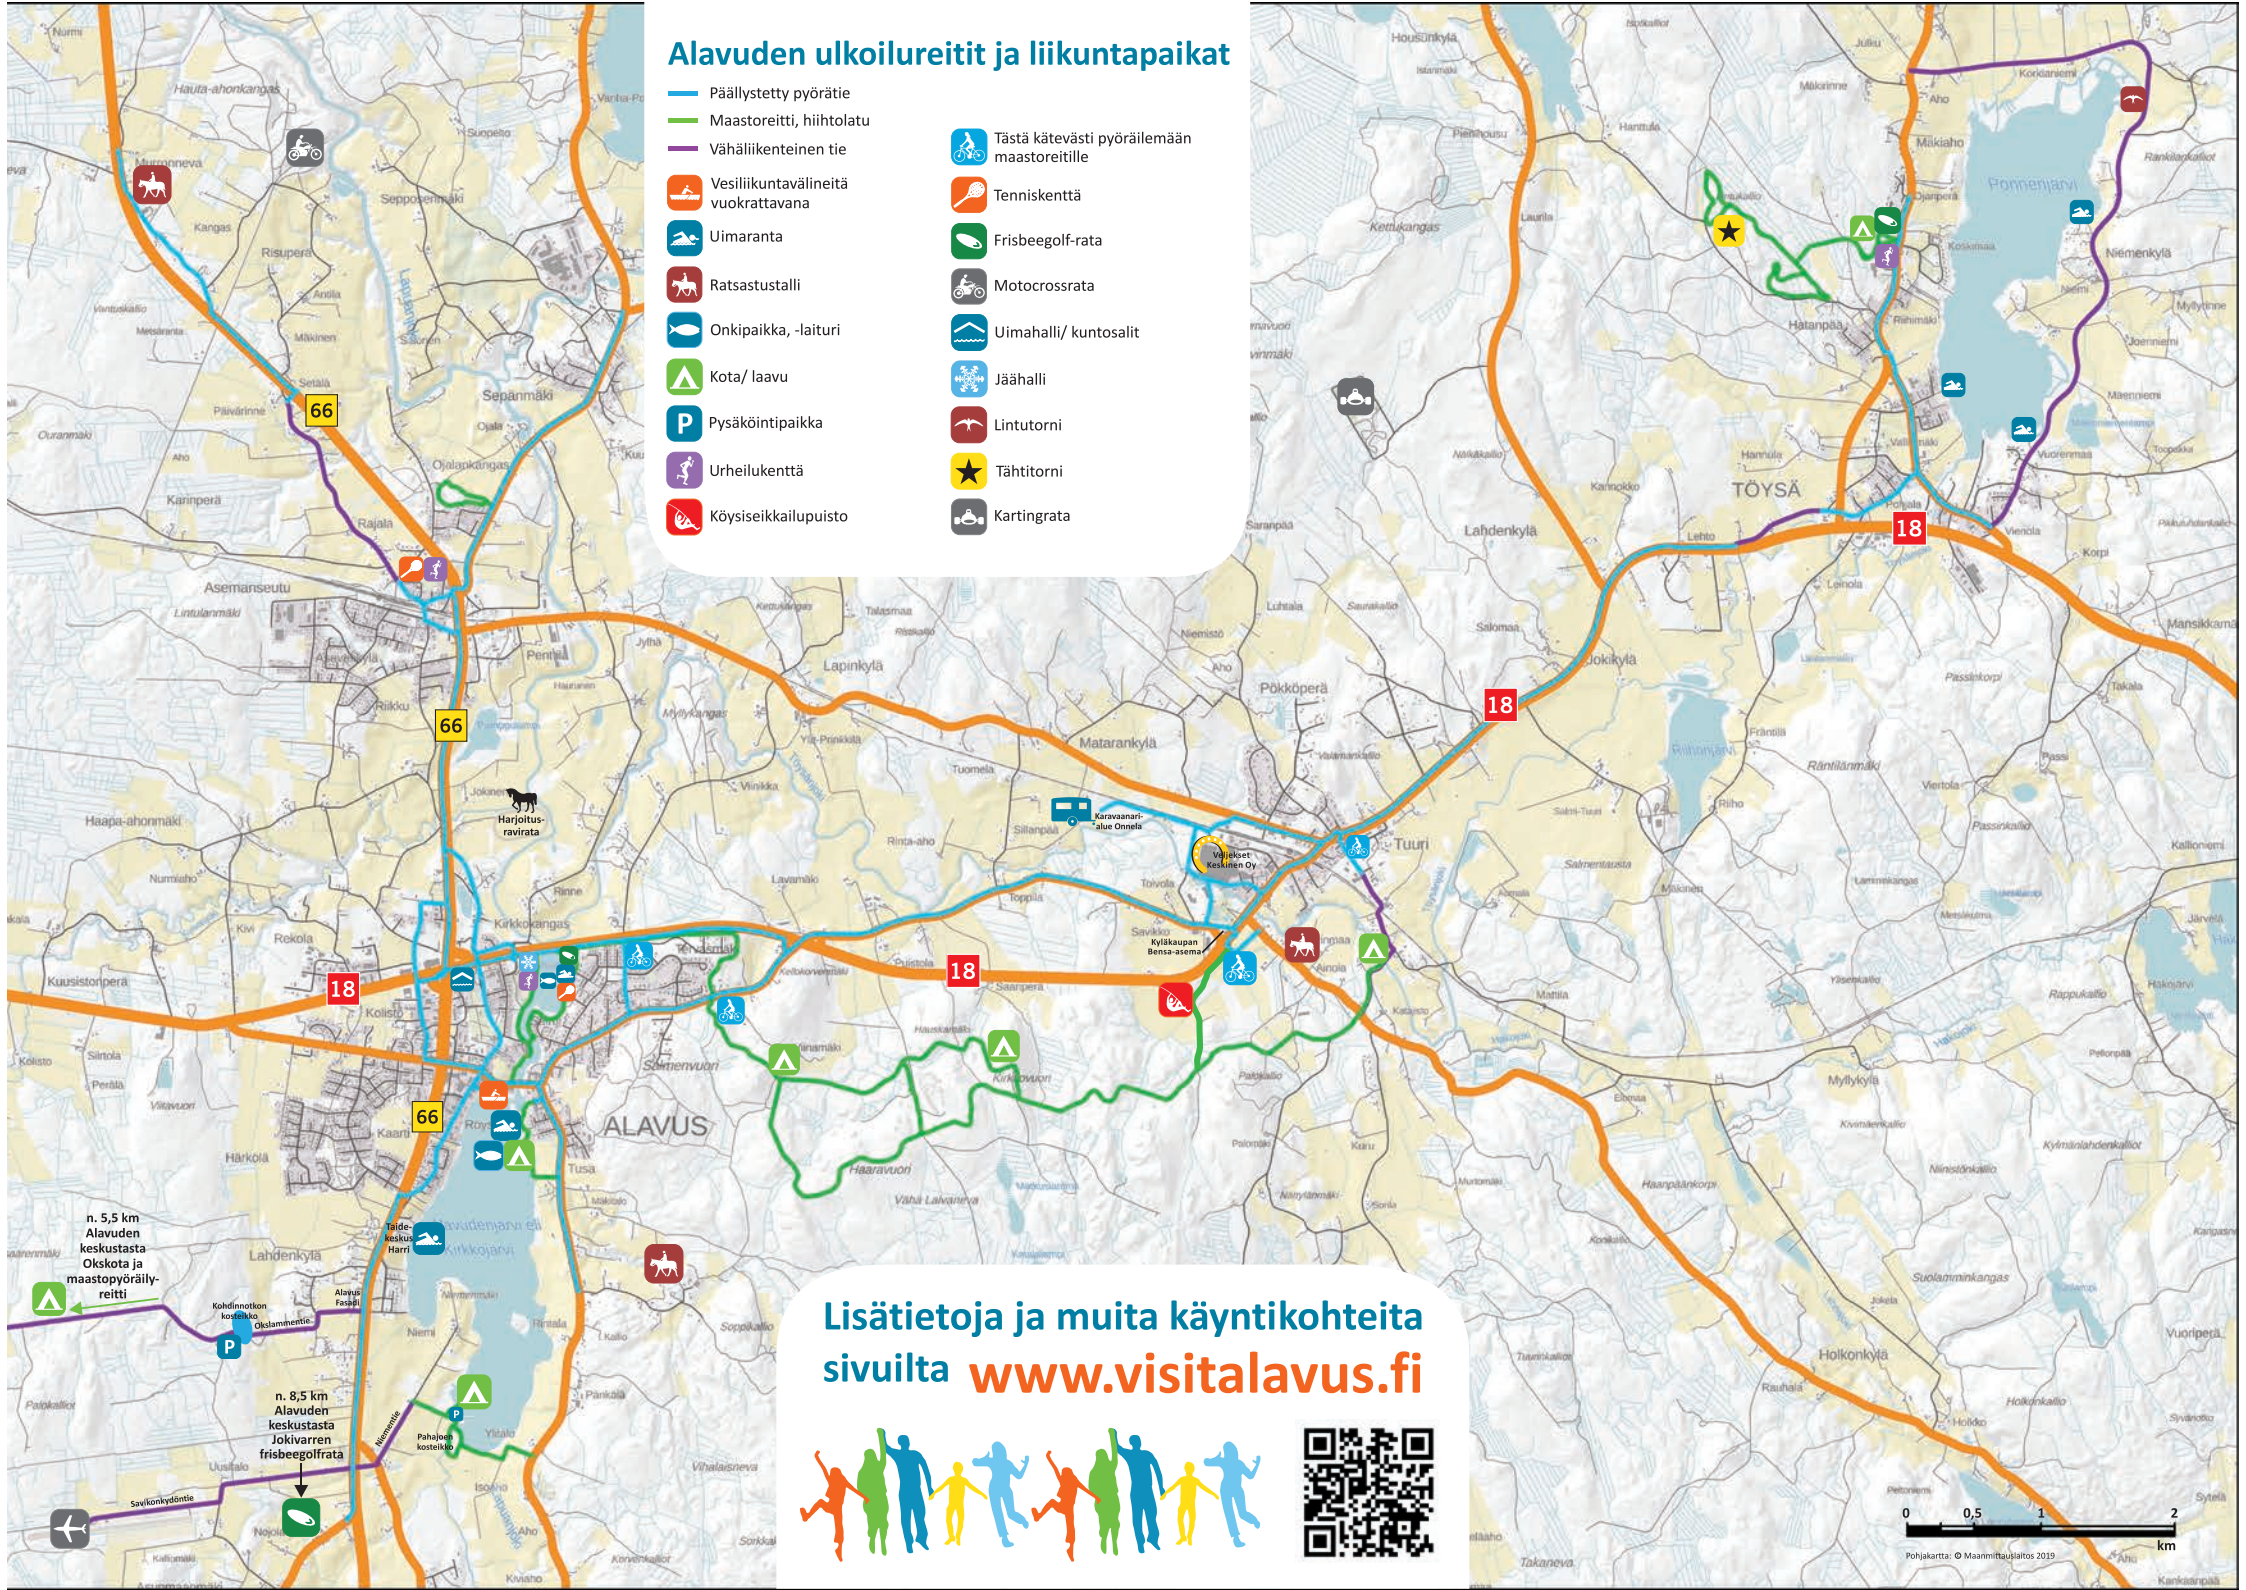

Alavuden ulkoilureitit ja liikuntapaikat

— Päällystetty pyörätie

— Maastoreitti, hiihtolatu

— Vähäliikenteinen tie

Vesiliikuntavälineitä vuokrattavana

Uimaranta

Ratsastustalli

Onkipaikka, -laituri

Kota/ laavu

Pysäköintipaikka

Urheilukenttä

Köysiseikailupuisto

Tästä kätevästi pyöräilemään maastoreitille

Tenniskenttä

Frisbeegolf-rata

Motocrossrata

Uimahalli/ kuntosalit

Jäähalli

Lintutorni

Tähtitorni

Kartingrata

Lisätietoja ja muita käytinkohteita sivuilta www.visitalavus.fi