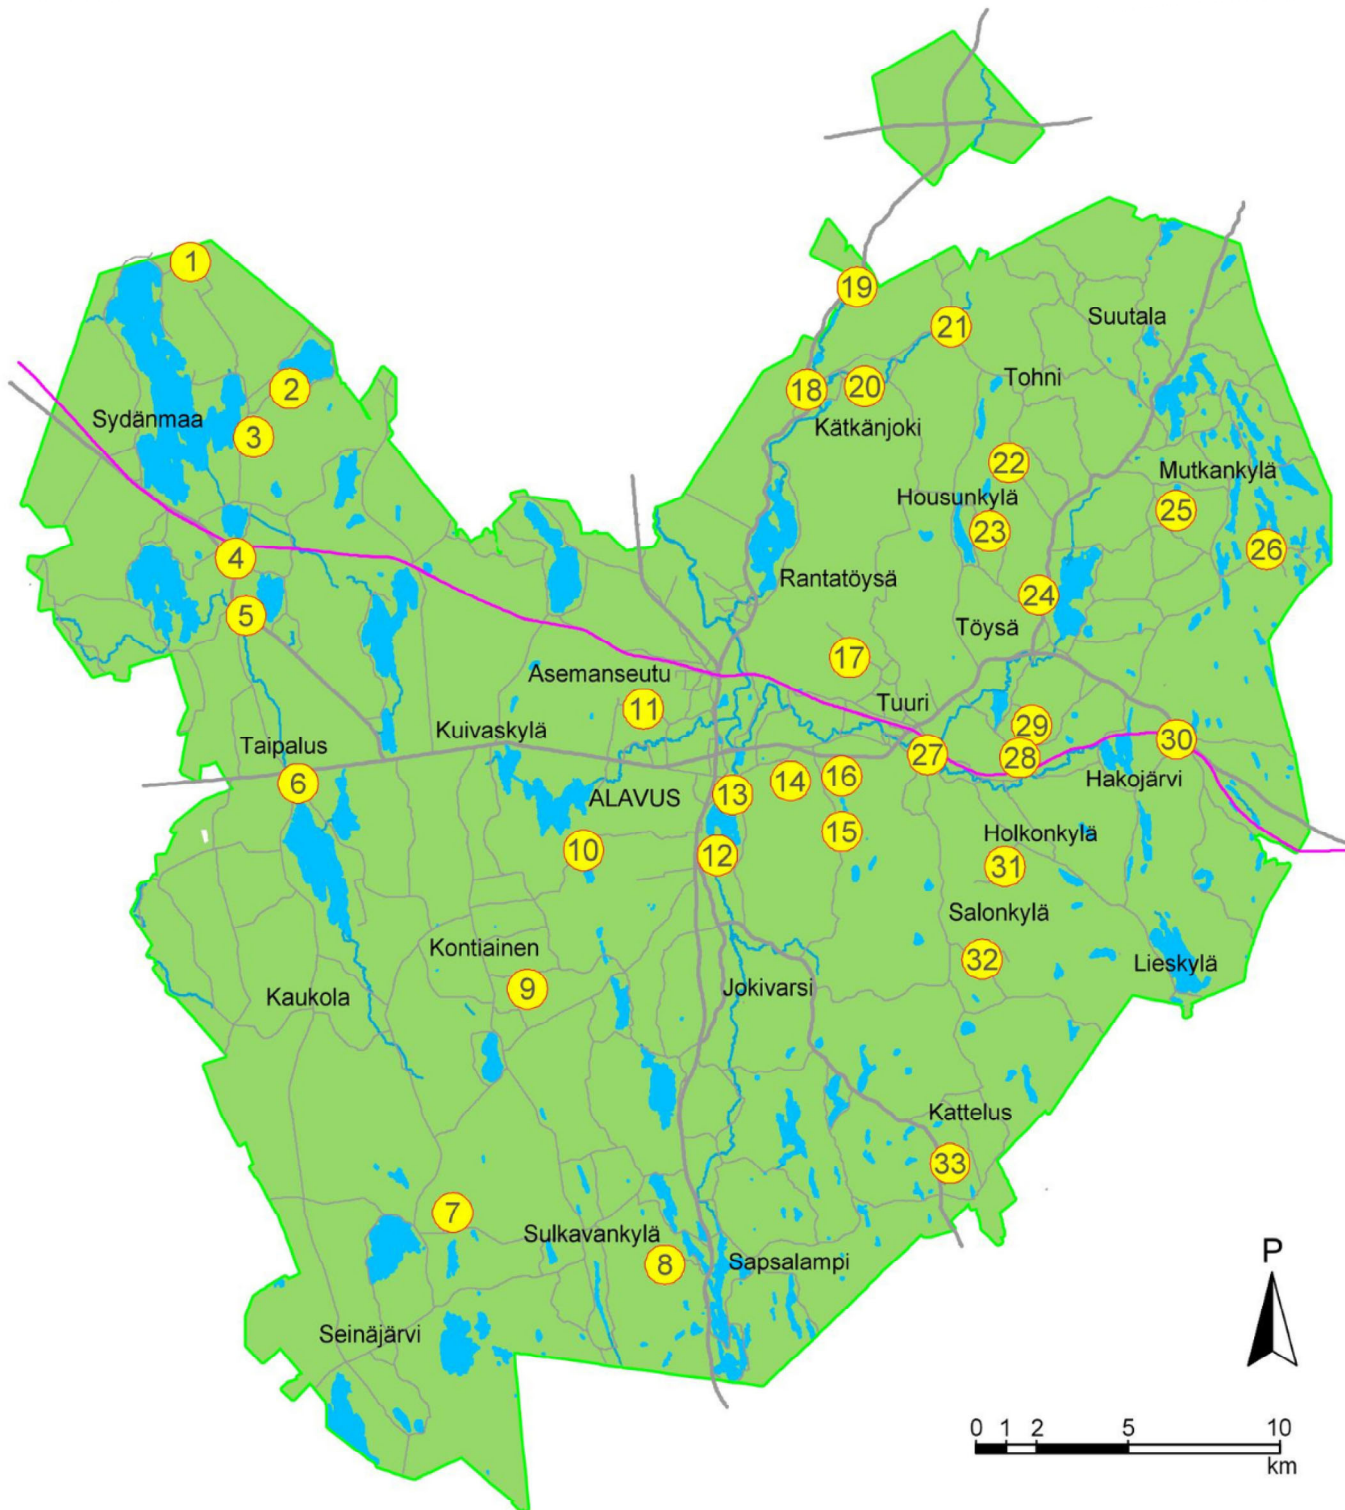

Alavuden alueen kodat, laavut ja autiotuvat

1. Kuhjonnevan laavu
2. Mulkkujärven laavu
3. Mäenvuoren laavu
4. Säaskiniemen koulun laavu
5. Sydänmaan kota
6. Länsikota
7. Huusankosken kota
8. Kiimalammen autiotupa
9. Mäntylän laavu
10. Okskota
11. Haapa-ahon laavu
12. Pahajoen laavu
13. Lasikota
14. Rastilaavu
15. Katajalampi laavu
16. Leijonalaavu
17. Paskakallion laavu
18. Kätäkota
19. Lepikkölaavu
20. Pihlajakosken kota
21. Salonojan kota
22. Kauniston laavu
23. Isokallion laavu ja autiotupa
24. Peikonpesän laavu ja Mörrinpesä kota
25. Kangaslammen laavu
26. Koniraatomäen laavu
27. Tuurinkosken laavu
28. Kätkö-laavu
29. Kotalammen kota
30. Hakota
31. Kaarinan laavu
32. Tastulankallion laavu
33. Vaarinsaaren laavu

Lisätietoja kohteista:

www.alavus.fi

www.kuudentahdenreitisto.fi

www.loytoretketblog.com