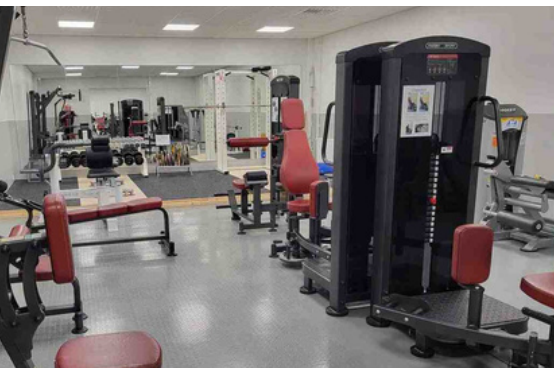

Kuntosalit

- Kaksi kuntosalia