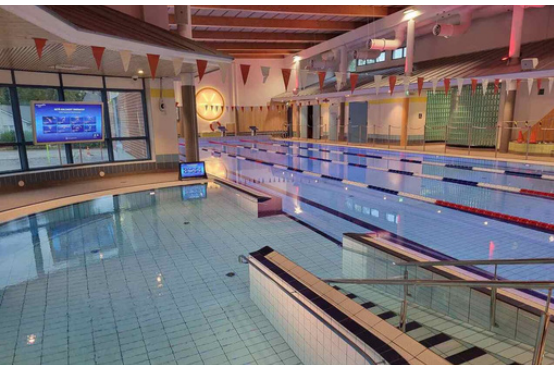

Alavuden kaupungin
LIIKUNTAPALVELUT

**Liikuntapaikat
Alavudella**

Sisällysluettelo

Kaupungin ylläpitämät liikuntapaikat

Kunto-Lutra	3
Koulujen salit	4
livarin koulu	4
Ulkoliikunta	4

Muita liikuntamahdollisuuksia sekä liikunta- ja urheiluyhdistyksiä 9

Uimahalli

- 25 metrin neliratainen allas, vesijumppa-kaari, terapia-allas, uinninopetusallas, leikkiallas, poreallas, kylmävesiallas sekä liukumäki
- Aukioloajat: www.alavus.fi/fi/vapaa-aika/liikunta/kunto-lutra/uimahalli.html